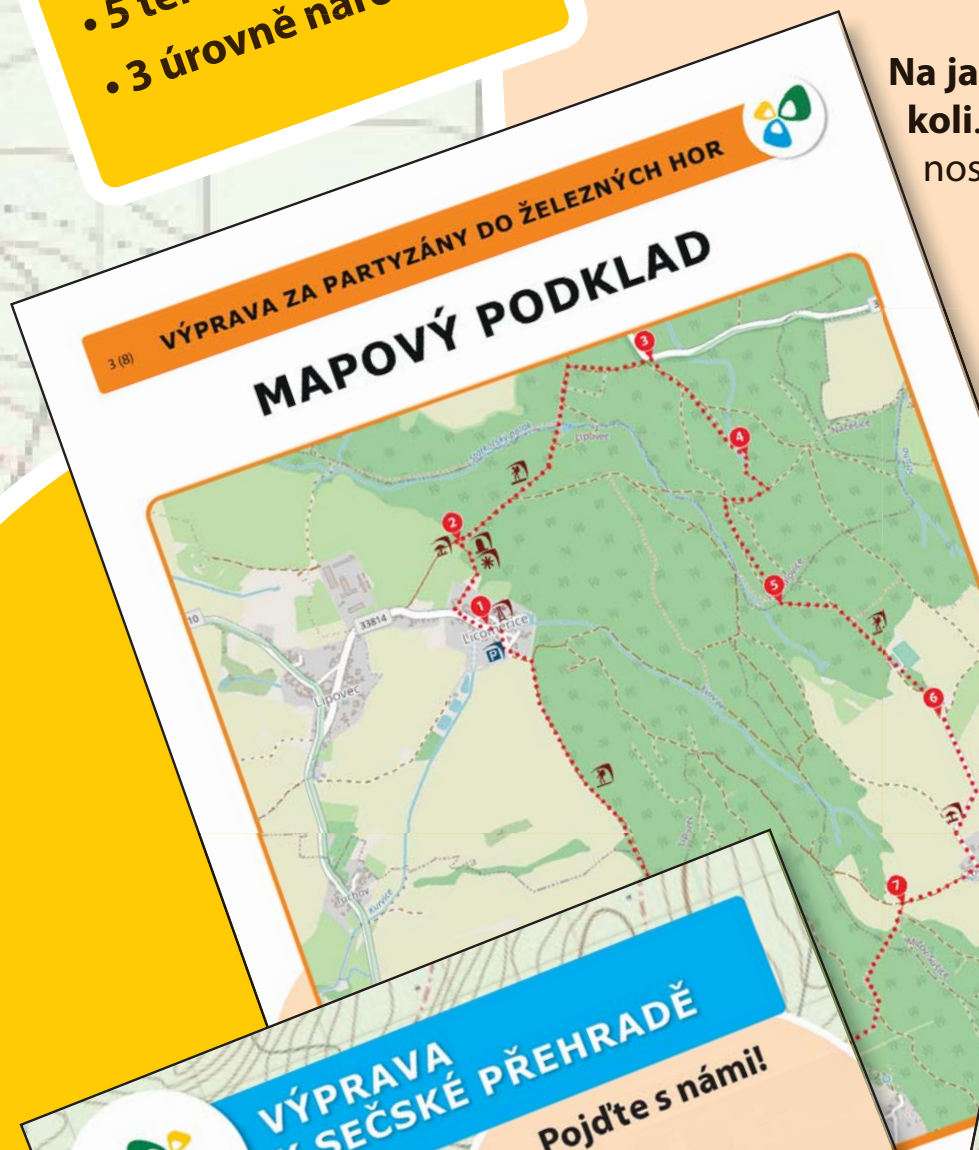

# Pojďte s námi! NA VÝPRAVY ZA POZNÁNÍM

- 34 výprav
- 5 témat
- 3 úrovně náročnosti

Protože **praktické poznávání čehokoli je v každém ohledu dobrodružství**, připojte se k nám, sbalte si něco dobrého na cestu a vyrazte na výpravy do okolí pěkně postaru, tj. po svých. Jen tak budete mít šanci vnímat okolní krajinu všemi smysly a dostane se vám vzácné příležitosti objevovat pravou a jedinou podstatu funkční krajiny = našeho života: princip funkce vody v přírodě, kvalitu vzduchu a půdy, přírodní a druhovou rozmanitost, historii a tradice osídlení...

Na jakoukoli výpravu můžete vyrazit prakticky **kdykoli a s kýmkoli**. Neváže se na žádné otevírací doby. Snad jen respekt k sezónnosti a ročnímu období nám dává drobná omezení.

[www.zeleznohorsky-region.cz](http://www.zeleznohorsky-region.cz)

V interaktivní podobě na [www.zeleznohorsky-region.cz](http://www.zeleznohorsky-region.cz)

Stáhněte si brožuru  
a interaktivní mapu  
za použití QR kódu!