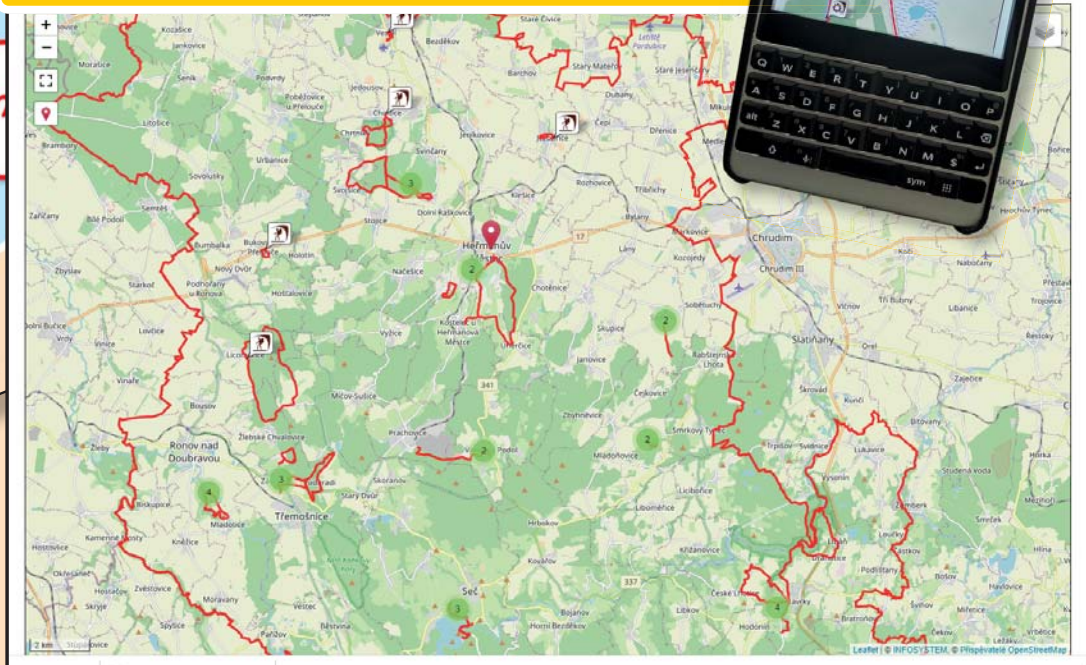

# Pojďte s námi! NA VÝPRAVY ZA POZNÁNÍM

- 34 výprav
- 5 témat
- 3 úrovně náročnosti

Protože **praktické poznávání čehokoli je v každém ohledu dobrodružství**, připojte se k nám, sbalte si něco dobrého na cestu a vyrazte na výpravy do okolí pěkně postaru, tj. po svých. Jen tak budete mít šanci vnímat okolní krajinu všemi smysly a dostane se vám vzácné příležitosti objevovat pravou a jedinou podstatu funkční krajiny = našeho života: princip funkce vody v přírodě, kvalitu vzduchu a půdy, přírodní a druhovou rozmanitost, historii a tradice osídlení...

Na jakoukoli výpravu můžete vyrazit prakticky **kdykoli a s kýmkoli**. Neváže se na žádné otevírací doby. Snad jen respekt k sezónnosti a ročnímu období nám dává drobná omezení.

[www.zeleznohorsky-region.cz](http://www.zeleznohorsky-region.cz)

V interaktivní podobě na [www.zeleznohorsky-region.cz](http://www.zeleznohorsky-region.cz)

Stáhněte si brožuru  
a interaktivní mapu  
za použití QR kódu!